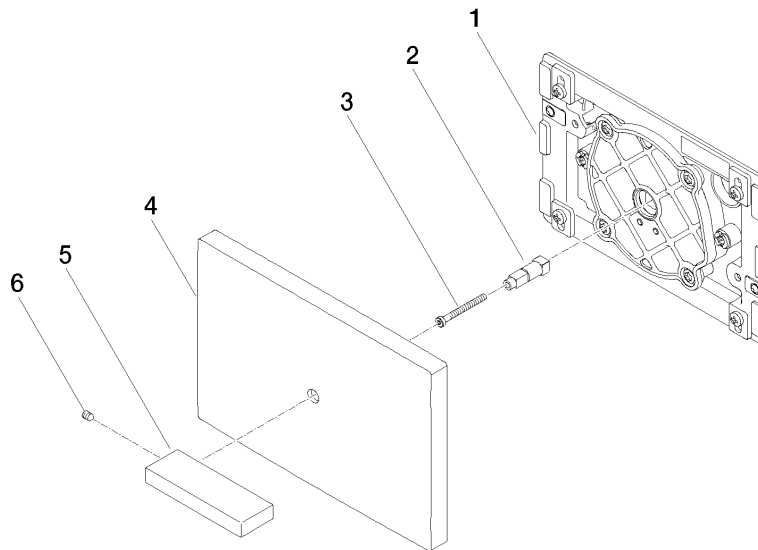

12 660 979

Passt zu: IMO, LULU, MADISON, MEM, TARA, CL.1, LISSÉ, VAIA, META, CYO

- Abdeckplatte 150 x 240 x 15 mm
- WC-Armatur mit Drehbetätigung und Zwei-Mengen-Technik (Vollspülung/Teilspülung)

Dieses Produkt ist kompatibel mit den nachfolgenden Produkten der Firma TECE:

- TECEprofil Trockenbau, Artikelnummern:
9300300, 9300322, 9300301, 9300344, 9300309, 9300303, 9300388, 9300366, 9300102, 9300103
- TECEbox Nassbau, Artikelnummern:
9370300, 9375300, 9371300

	Platin	12 660 979-08
	Chrom	12 660 979-00
	Platin gebürstet	12 660 979-06
	Dark Chrome	12 660 979-19
	Light Gold	12 660 979-26
	Light Gold gebürstet	12 660 979-27
	Messing gebürstet (23kt Gold)	12 660 979-28
	Schwarz matt	12 660 979-33
	Bronze gebürstet	12 660 979-42
	Champagne gebürstet (22kt Gold)	12 660 979-46
	Champagne (22kt Gold)	12 660 979-47
	Chrom gebürstet	12 660 979-93
	Dark Platin gebürstet	12 660 979-99

12 660 979

mm [inches]

12 660 979

Ersatzteile für die
anderen
Oberflächenvarianten
finden Sie hier:
Chrom

Ersatzteilstückliste

Nr.	Artikelnummer	Benennung	Verbaumenge	Lieferzeit
1	04 28 01 053 00 90	Platte	1	2
2	09 18 20 038 90	Aufnahme	1	2
3	09 30 30 086 90	Schraube	1	2
4	09 11 01 179-08	Abdeckung	1	-
Ersatzteil nicht mehr bestellbar, bitte bestellen Sie den Nachfolgeartikel				
5	09 20 97 057-08	Griff	1	40
6	09 31 11 058 90	Stift	1	2